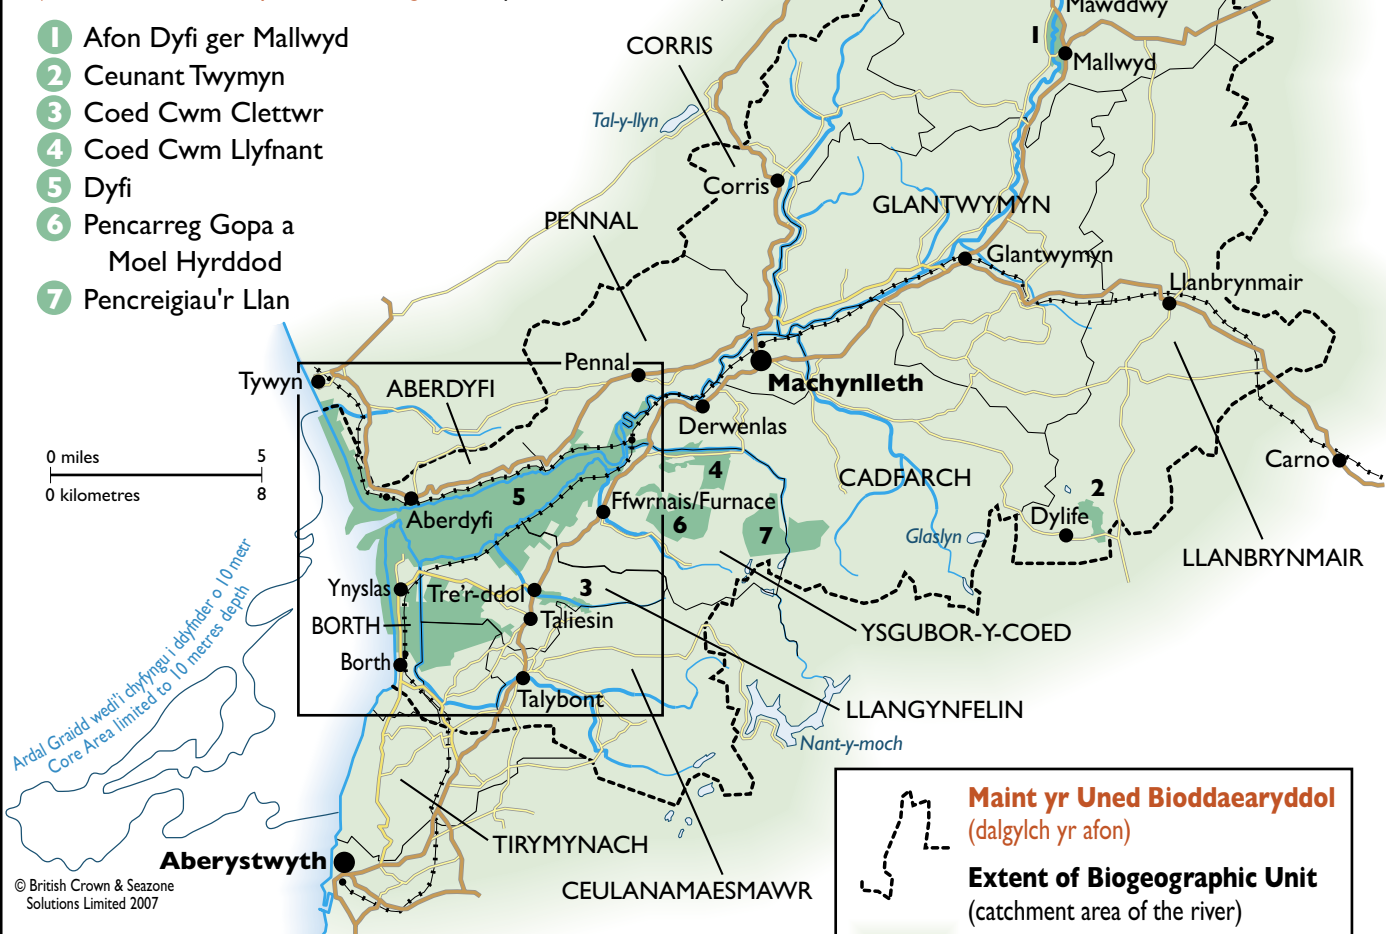

**Mae'r Ardal Ffiniol yn cynnwys y SDdGA canlynol**

**Buffer Zone consists of the following SSSIs**

(*Safle o Ddiddordeb Gwyddonol Arbennig/Site of Special Scientific Interest*)

- 1 Afon Dyfi ger Mallwyd
- 2 Ceunant Twymyn
- 3 Coed Cwm Clettwr
- 4 Coed Cwm Llyfnant
- 5 Dyfi
- 6 Pencarreg Gopa a Moel Hyrddod
- 7 Pencreigiau'r Llan

**Figure/Figwr 2: Biosffer Dyfi Biosphere - zonation map/map rhanbarthu**

**Maint yr Uned Bioddaearyddol**  
(dalgyrch yr afon)

**Extent of Biogeographic Unit**  
(catchment area of the river)

**Ardal Bontio/Transition Area**